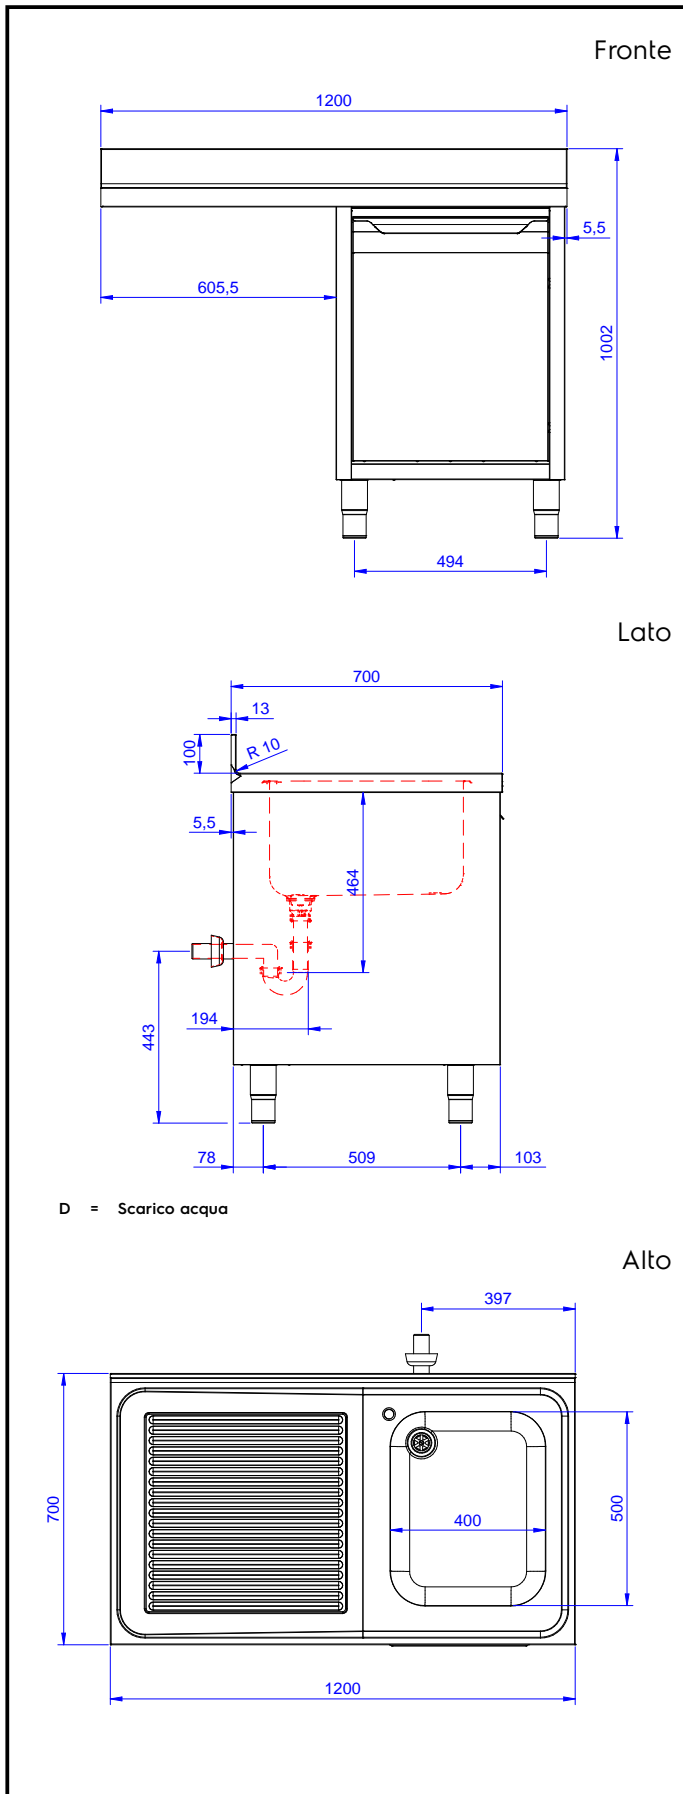

Lavatoio armadiato con 1
vasca 400x500 mm e
gocciolatoio sinistro, per
lavastoviglie sottotavolo, da
1200 mm

Descrizione

Articolo N° _____

Lavatoio in acciaio inox AISI 304 con piano di lavoro da 50 mm e spessore 10/10. Insonorizzato con piega salvamani sui bordi e dotato di involucro perimetrale ed angoli saldati. Porta a battente fonoassorbente. Piedini regolabili in altezza. Alzatina paraspruzzi posteriore con raggiatura 10 mm, altezza 100 mm e spessore 13 mm. Una vasca da 400x500xh300 mm dotata di tubo troppopieno e piletta di scarico da 2". Gocciolatoio stampato posizionato sulla parte sinistra sotto il quale si può inserire una lavastoviglie.

Approvazione: _____

Scarico

Posizione scarico: Sx

Informazioni chiave

Larghezza armadio:	1145 mm
Profondità armadio:	645 mm
Altezza armadietto:	385 mm
Dimensioni esterne, larghezza:	1200 mm
Dimensioni esterne, profondità:	700 mm
Dimensioni esterne, altezza:	1000 mm
Dimensione alzatina, altezza:	100 mm
Dimensione alzatina, profondità:	13 mm
Dimensione alzatina, raggio:	R=10
Numero di vasche:	1
Dimensione vasca:	400x500xH300
Numero e tipologia di porte:	1 Cernierato
Spessore piano di lavoro:	50 mm
Peso netto:	55 kg